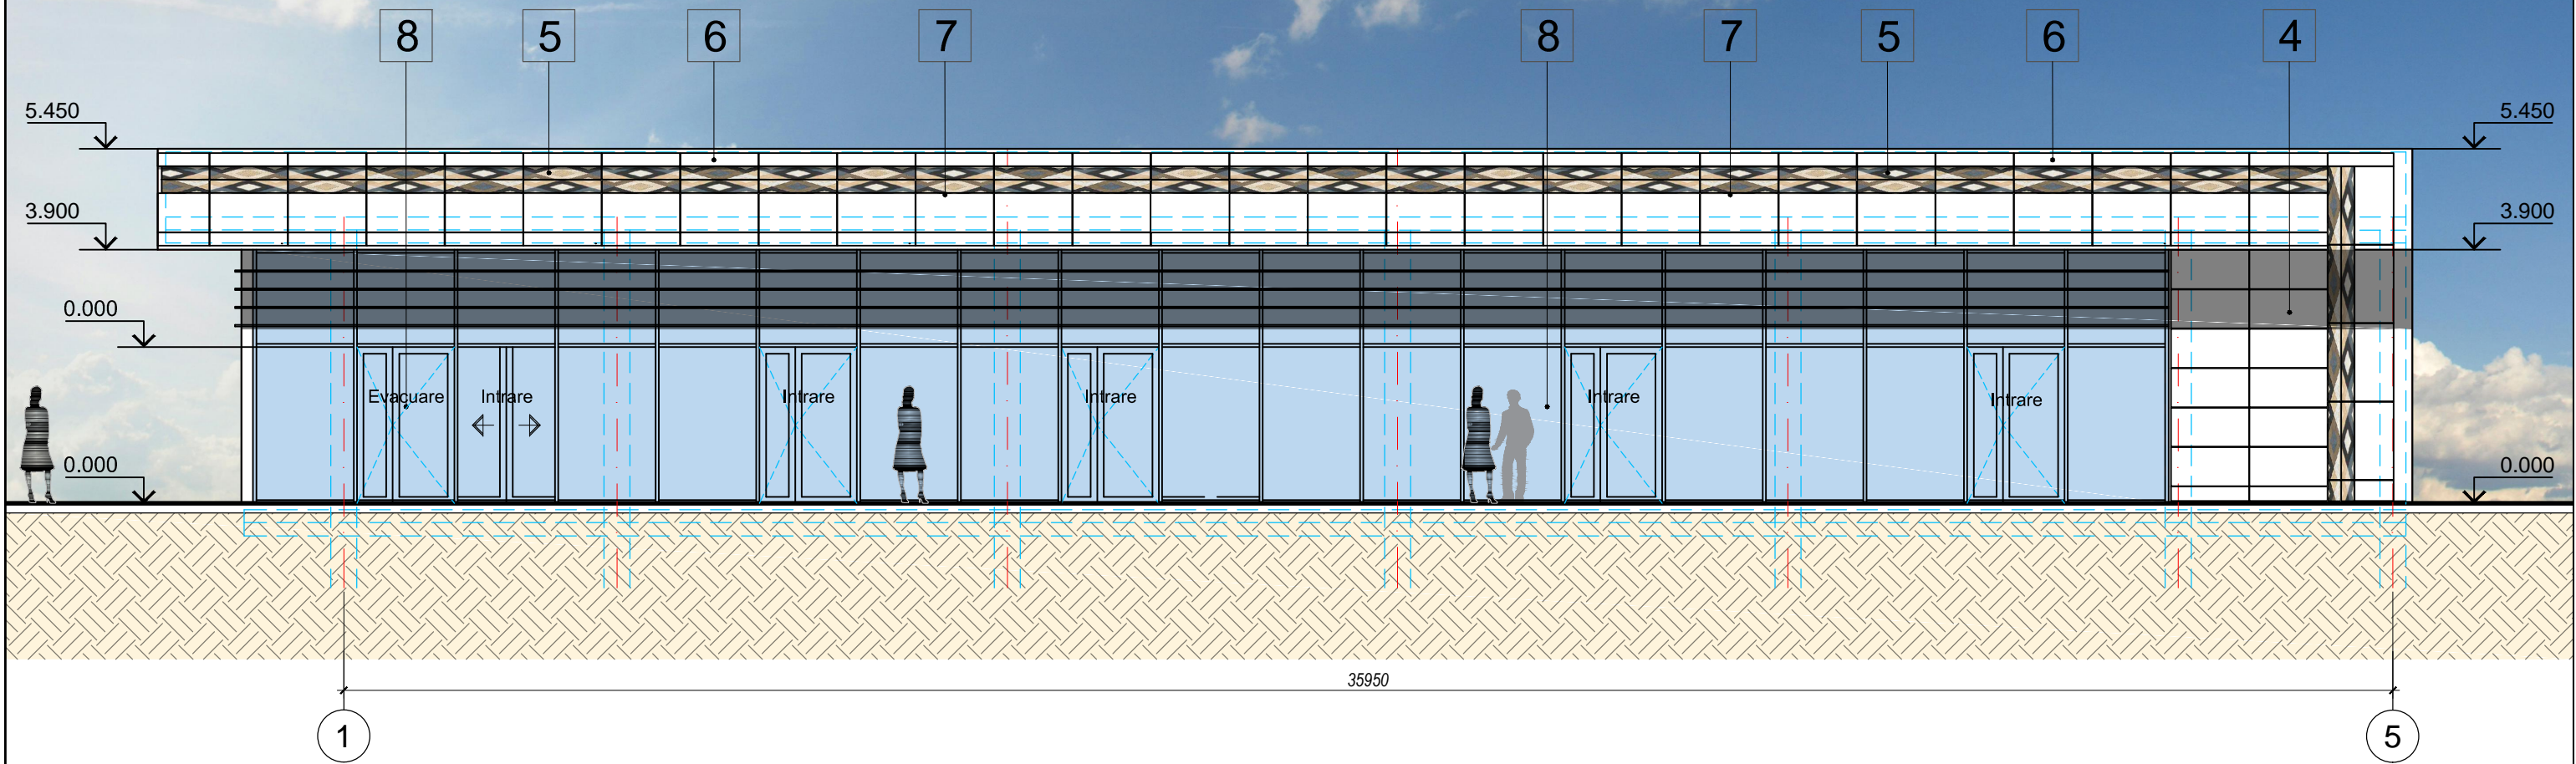

Fatada in axele 1-5 sc. 1 : 100

Borderou materiale

| Nr. | Denumirea | Culoare | m.p. | Nota |
|-----|---------------------|-----------|------|----------------------------|
| 1. | Teracota | Grafit | - | - |
| 2. | Tinc | Alb | - | - |
| 3. | Timplarie din PVC | Alb | - | - |
| 4. | Teracota 1200x600 | Texturata | - | - |
| 5. | Teracota 1200x300 | Texturata | - | - |
| 6. | Teracota 1200x200 | Texturata | - | - |
| 7. | Teracota 1200x200 | Texturata | - | Cu uzor |
| 8. | Sistema de vitraliu | Antracit | - | Vezi borderou Timplarie |

| | | | | | | |
|---------------------------------------|------------|-------|------|--|--|------------------|
| <i>Beneficiar:</i> Srl "EDINCUP-V.P." | | | | NR. schita - AR | | |
| ASP. | | Semn. | Data | Obiectiv comercial tip P construit in limitele terenurilor (privat+arenda) din, r-nul Edinet, or. Cupcini, str. Chisinau 25 / a. | | |
| Arh. | Diaconu I. | | | Solutii Arhitecturale | | Faza PS |
| | | | | Fatada in axele 1-5 Sc. 1:100 | | Plansa Planse |